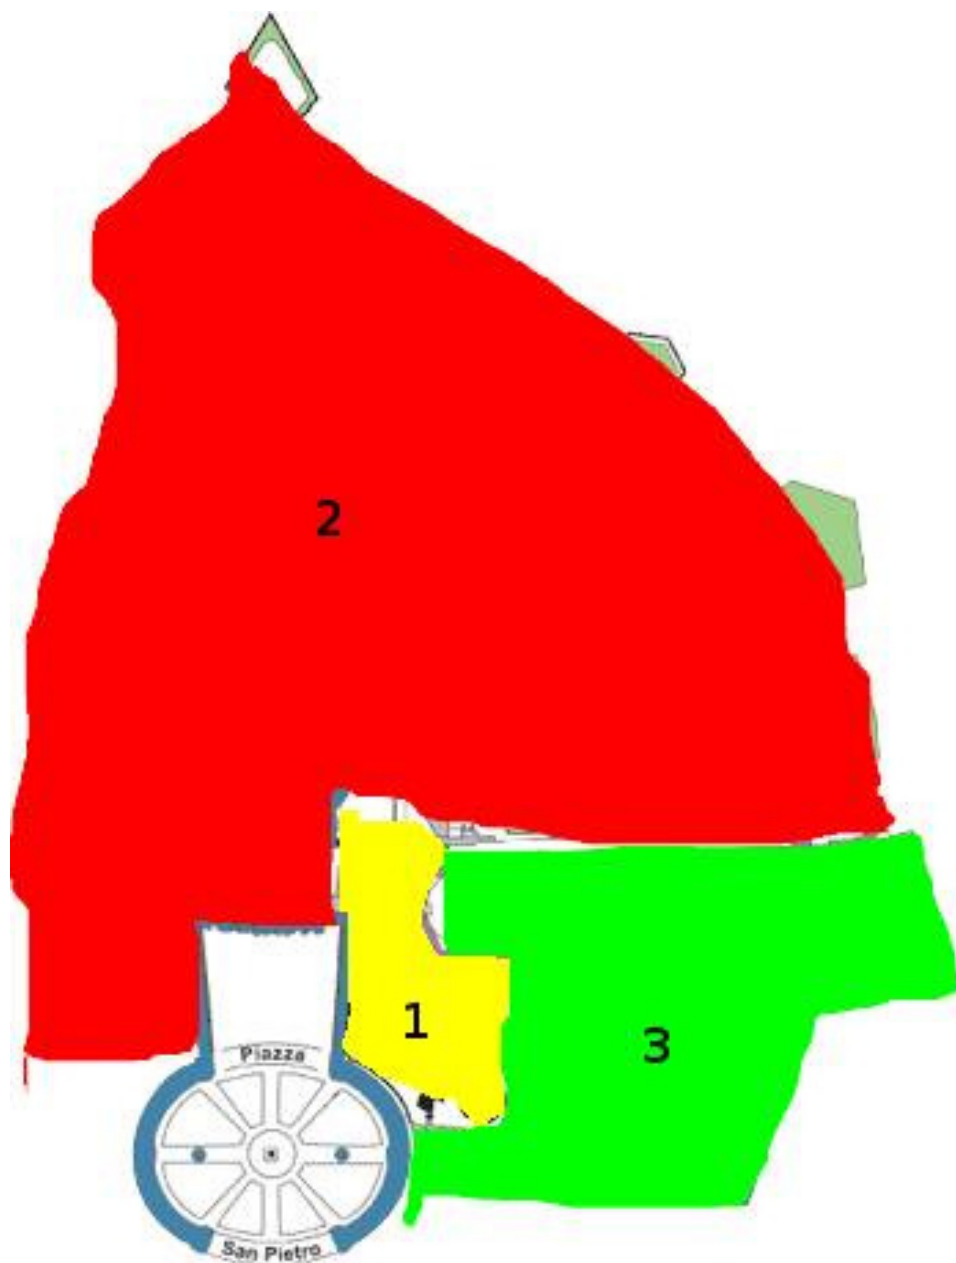

## Zone di recapito

Per la consegna della corrispondenza nello Stato della Città del Vaticano e nelle zone extra territoriali, sono state individuate quattro zone di recapito: le prime tre zone sono interne alle mura vaticane, la quarta comprende le zone extra territoriali.

## Zona 4

Descrizione	CAP Vaticano
Largo del Colonnato 3	00120
Via della Conciliazione 1	00120
Via della Conciliazione 3	00120
Via della Conciliazione 5	00120
Via della Conciliazione 34	00120
Via dei Corridori 64	00120
Via dell'Erba 1	00120
Via Pfeiffer 10	00120
Via della Conciliazione 54	00120
Piazza Pio XII 3	00120
Via Rusticucci 13	00120
Piazza Pio XII 10	00120
Piazza del Sant'Uffizio 11	00120
Via Urbano VIII 16	00120
Via del Gianicolo 14	00120
Piazza della Cancelleria 1	00120
Via della Pigna 13/A	00120
Piazza San Calisto 16	00120
Basilica di San Paolo – via Ostiense 186	00120
Piazza San Giovanni in Laterano 4	00120
Piazza San Giovanni in Laterano 6	00120
Basilica di S. Maria Maggiore – via Liberiana 27	00120
Via Napoleone III 1	00120
Via di Propaganda 1/C	00120
Piazza di Spagna 48	00120