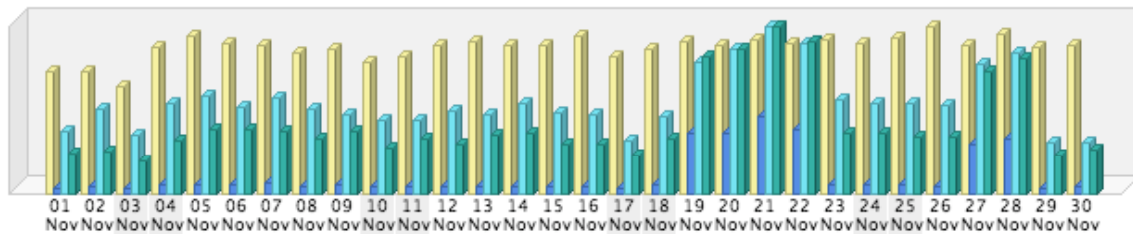

Periodo: 01 - 30 novembre

Richieste soddisfatte = 11.091.494

Banda usata = 108.07 GB

Pagine consultate = 2.319.474

Giorno	Numero di visite	Pagine	Accessi	Banda usata
01 Nov 2007	3334	27466	255529	2.05 GB
02 Nov 2007	3333	32940	340979	2.17 GB
03 Nov 2007	2899	23229	236895	1.73 GB
04 Nov 2007	3944	40412	362160	2.76 GB
05 Nov 2007	4255	39013	393774	3.32 GB
06 Nov 2007	4068	39912	351257	3.26 GB
07 Nov 2007	4010	45923	385808	3.24 GB
08 Nov 2007	3808	36115	343901	2.85 GB
09 Nov 2007	3916	39316	320930	3.16 GB
10 Nov 2007	3565	33754	299056	2.33 GB
11 Nov 2007	3731	32338	297218	2.86 GB
12 Nov 2007	4031	33941	337094	2.55 GB
13 Nov 2007	4133	35805	322070	2.99 GB
14 Nov 2007	4034	35234	361998	3.15 GB
15 Nov 2007	4014	34020	324577	2.56 GB
16 Nov 2007	4271	32100	320157	2.59 GB
17 Nov 2007	3698	28406	216812	1.97 GB
18 Nov 2007	3921	37085	309450	2.85 GB
19 Nov 2007	4133	242253	524415	6.96 GB
20 Nov 2007	4030	244340	577658	7.32 GB
21 Nov 2007	4156	313788	660661	8.37 GB
22 Nov 2007	4067	260656	599376	7.64 GB
23 Nov 2007	4147	37634	375898	3.10 GB
24 Nov 2007	4065	39761	360831	3.13 GB
25 Nov 2007	4229	38555	361683	2.89 GB
26 Nov 2007	4491	36039	358686	2.90 GB
27 Nov 2007	4020	201050	518640	6.21 GB
28 Nov 2007	4310	222299	560043	6.87 GB
29 Nov 2007	3981	24410	208226	2.04 GB
30 Nov 2007	4024	31680	205712	2.24 GB