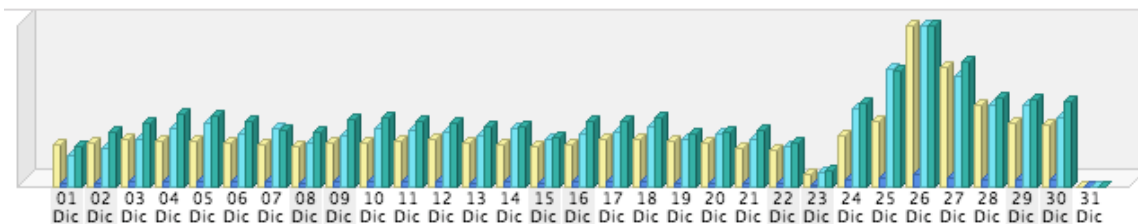

Periodo: 01 - 31 dicembre

Richieste soddisfatte = 11.965.186

Banda usata = 97.52 GB

Pagine consultate = 1.207.310

Giorno	Numero di visite	Pagine	Accessi	Banda usata
01 Dic 2007	3855	32484	215158	1.94 GB
02 Dic 2007	3959	33823	258228	2.61 GB
03 Dic 2007	4354	34270	308598	2.99 GB
04 Dic 2007	4079	40261	384035	3.36 GB
05 Dic 2007	4169	39009	416609	3.29 GB
06 Dic 2007	4048	36678	346803	3.07 GB
07 Dic 2007	3895	36617	378377	2.69 GB
08 Dic 2007	3660	33390	287098	2.57 GB
09 Dic 2007	3924	36258	337794	3.14 GB
10 Dic 2007	4043	37111	378166	3.26 GB
11 Dic 2007	4088	38858	363395	3.10 GB
12 Dic 2007	4231	36083	355098	3.02 GB
13 Dic 2007	3997	31945	336121	2.86 GB
14 Dic 2007	3822	36187	381500	2.83 GB
15 Dic 2007	3661	32748	310944	2.34 GB
16 Dic 2007	3868	40180	347272	3.04 GB
17 Dic 2007	4268	36640	355983	3.04 GB
18 Dic 2007	4270	40268	387677	3.19 GB
19 Dic 2007	4195	33988	308062	2.50 GB
20 Dic 2007	4034	33957	349102	2.59 GB
21 Dic 2007	3502	33975	316708	2.67 GB
22 Dic 2007	3291	28753	263890	2.11 GB
23 Dic 2007	1174	12303	91192	792.55 MB
24 Dic 2007	4601	50422	500874	3.90 GB
25 Dic 2007	5798	66750	750805	5.38 GB
26 Dic 2007	14065	82361	1021431	7.35 GB
27 Dic 2007	10531	64796	710520	5.72 GB
28 Dic 2007	7286	50302	527891	4.12 GB
29 Dic 2007	5679	48372	526641	4.08 GB
30 Dic 2007	5540	48521	449214	3.99 GB