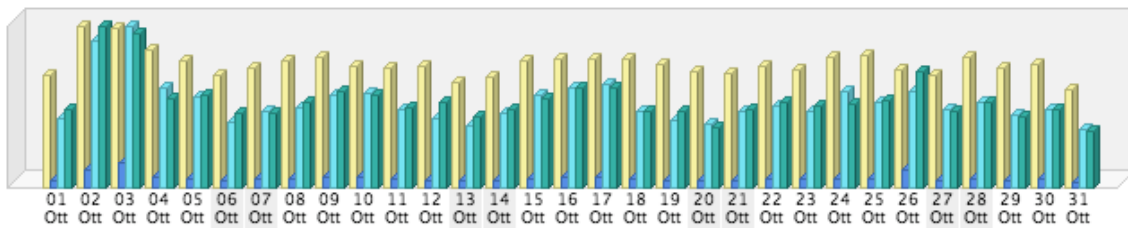

Periodo: 01 - 31 ottobre

Richieste soddisfatte = 11.683.298

Banda usata = 100.44 GB

Pagine consultate = 1.417.707

Giorno	Numero di visite	Pagine	Accessi	Banda usata
01 Ott 2007	3989	38256	307822	2.90 GB
02 Ott 2007	5693	78596	639287	5.87 GB
03 Ott 2007	5673	110491	699306	5.65 GB
04 Ott 2007	4911	47910	442086	3.31 GB
05 Ott 2007	4532	44392	399698	3.41 GB
06 Ott 2007	4019	35658	292601	2.78 GB
07 Ott 2007	4283	40181	335498	2.77 GB
08 Ott 2007	4492	41541	354360	3.17 GB
09 Ott 2007	4631	52629	404208	3.57 GB
10 Ott 2007	4324	46900	416188	3.40 GB
11 Ott 2007	4272	41439	347248	2.94 GB
12 Ott 2007	4304	38736	310462	3.19 GB
13 Ott 2007	3775	37594	272917	2.64 GB
14 Ott 2007	3967	37908	326977	2.92 GB
15 Ott 2007	4528	45471	409772	3.27 GB
16 Ott 2007	4599	51997	440978	3.68 GB
17 Ott 2007	4598	48601	453858	3.67 GB
18 Ott 2007	4561	39912	337562	2.86 GB
19 Ott 2007	4375	35025	296378	2.81 GB
20 Ott 2007	4115	32852	281789	2.27 GB
21 Ott 2007	4064	35852	334838	2.90 GB
22 Ott 2007	4328	42914	359063	3.14 GB
23 Ott 2007	4197	42078	339514	3.02 GB
24 Ott 2007	4638	43126	422902	3.07 GB
25 Ott 2007	4723	40733	376833	3.22 GB
26 Ott 2007	4238	79887	426919	4.31 GB
27 Ott 2007	4023	37501	343229	2.85 GB
28 Ott 2007	4665	43454	379590	3.19 GB
29 Ott 2007	4244	37092	319857	2.63 GB
30 Ott 2007	4425	39434	348509	2.91 GB
31 Ott 2007	3515	29547	263049	2.12 GB