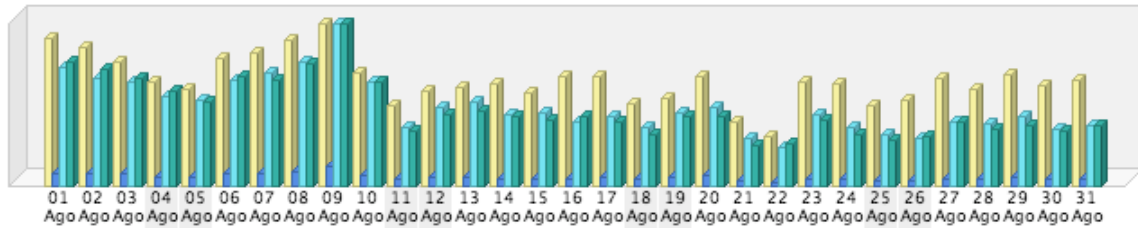

Periodo: 01 - 31 agosto

Richieste soddisfatte = 16.534.279

Banda usata = 192.60 GB

Pagine consultate = 2.038.074

Giorno	Numero di visite	Pagine	Accessi	Banda usata
01 Ago 2007	7587	94031	787938	9.96 GB
02 Ago 2007	7049	89167	717579	9.29 GB
03 Ago 2007	6394	84911	703263	8.66 GB
04 Ago 2007	5354	66656	598095	7.62 GB
05 Ago 2007	4990	69382	580078	6.76 GB
06 Ago 2007	6557	86698	713759	8.73 GB
07 Ago 2007	6848	90174	759093	8.48 GB
08 Ago 2007	7437	104151	832204	9.80 GB
09 Ago 2007	8234	131626	1073695	12.82 GB
10 Ago 2007	5842	81505	694646	8.38 GB
11 Ago 2007	4135	50997	397897	4.47 GB
12 Ago 2007	4925	63005	532468	5.78 GB
13 Ago 2007	5077	70056	560717	6.04 GB
14 Ago 2007	5240	57958	481342	5.59 GB
15 Ago 2007	4772	57890	491885	5.36 GB
16 Ago 2007	5610	58700	430711	5.57 GB
17 Ago 2007	5621	61052	473631	5.23 GB
18 Ago 2007	4252	50143	396456	4.25 GB
19 Ago 2007	4510	60157	490119	5.64 GB
20 Ago 2007	5581	72697	525955	5.69 GB
21 Ago 2007	3363	40943	333224	3.41 GB
22 Ago 2007	2628	32845	268565	3.46 GB
23 Ago 2007	5365	55542	488385	5.34 GB
24 Ago 2007	5279	49328	400322	4.18 GB
25 Ago 2007	4142	42277	354125	3.83 GB
26 Ago 2007	4468	43124	325091	3.99 GB
27 Ago 2007	5565	56991	434960	5.16 GB
28 Ago 2007	5006	56390	421185	4.69 GB
29 Ago 2007	5679	61041	470812	4.97 GB
30 Ago 2007	5203	49741	388743	4.52 GB
31 Ago 2007	5484	48896	407336	4.92 GB