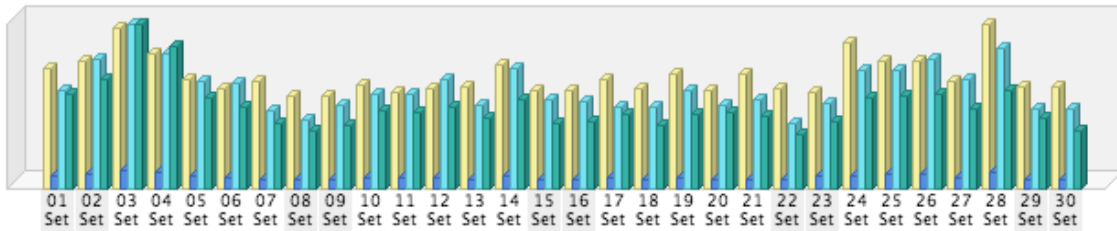

Periodo: 01 - 30 settembre

Richieste soddisfatte = 9.924.426

Banda usata = 97.52 GB

Pagine consultate = 1.221.372

Giorno	Numero di visite	Pagine	Accessi	Banda usata
01 Set 2007	4501	43293	325315	3.72 GB
02 Set 2007	4729	53449	422989	4.32 GB
03 Set 2007	5979	63857	534637	6.41 GB
04 Set 2007	5028	54655	445056	5.60 GB
05 Set 2007	4070	44116	353819	3.61 GB
06 Set 2007	3745	39606	344857	3.24 GB
07 Set 2007	4017	33520	260817	2.61 GB
08 Set 2007	3507	31543	231080	2.31 GB
09 Set 2007	3460	34665	276606	2.51 GB
10 Set 2007	3879	40166	313273	3.10 GB
11 Set 2007	3642	39012	311662	3.02 GB
12 Set 2007	3771	38650	358804	3.26 GB
13 Set 2007	3793	34757	275665	2.78 GB
14 Set 2007	4614	42569	392858	3.53 GB
15 Set 2007	3690	34124	293707	2.58 GB
16 Set 2007	3662	32589	286038	2.69 GB
17 Set 2007	4077	35753	268378	2.94 GB
18 Set 2007	3737	34414	269868	2.51 GB
19 Set 2007	4306	38226	325605	2.97 GB
20 Set 2007	3679	33007	278414	3.03 GB
21 Set 2007	4308	35335	296858	2.88 GB
22 Set 2007	3741	29888	216292	2.14 GB
23 Set 2007	3614	44811	282844	2.65 GB
24 Set 2007	5462	46904	390571	3.57 GB
25 Set 2007	4770	47879	388477	3.64 GB
26 Set 2007	4776	48923	427301	3.71 GB
27 Set 2007	4038	40348	361395	3.19 GB
28 Set 2007	6078	55103	462887	3.88 GB
29 Set 2007	3813	34689	264773	2.78 GB
30 Set 2007	3834	35521	263580	2.35 GB