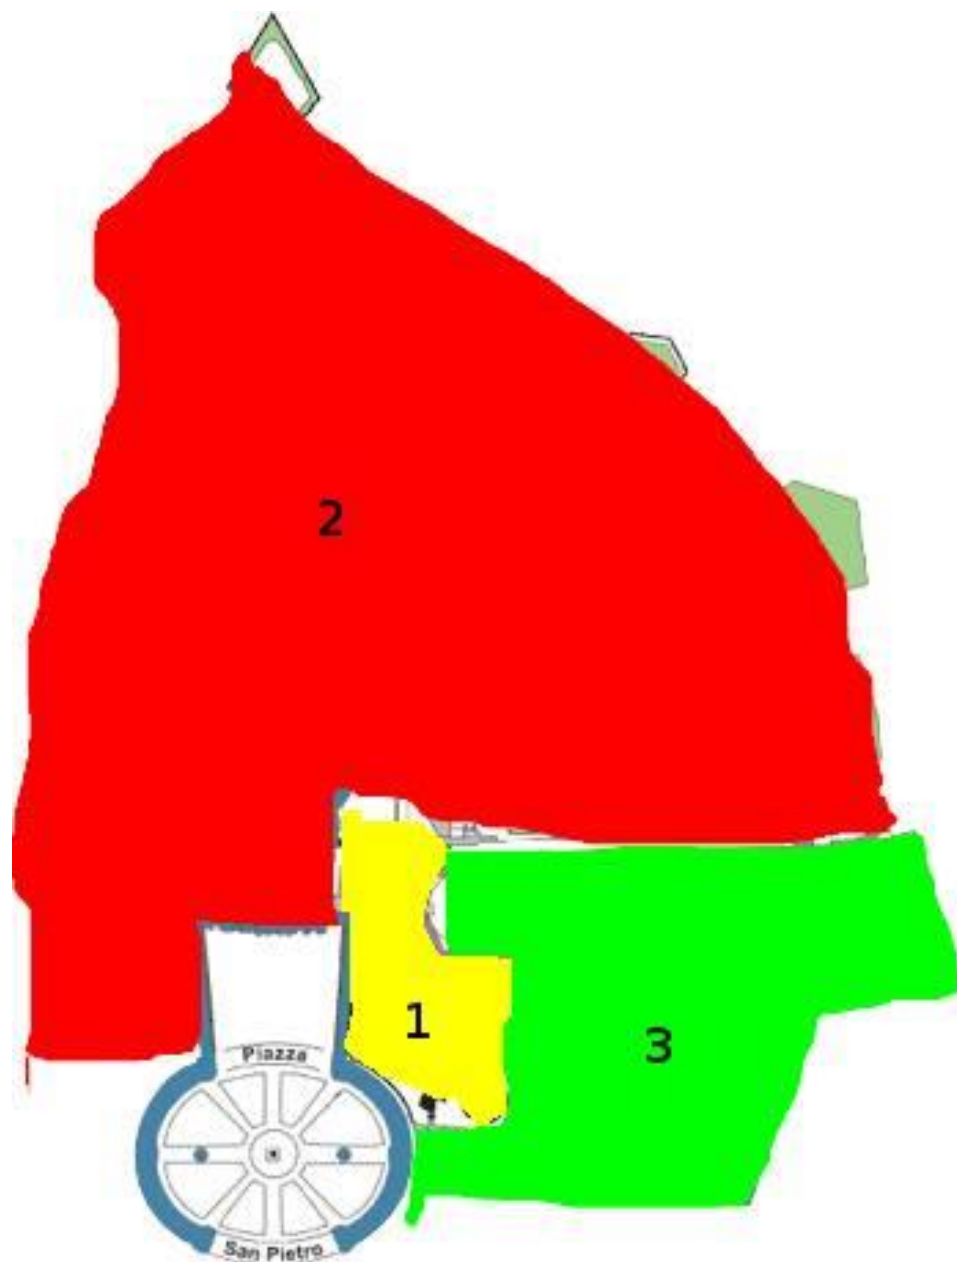

Zone di recapito

Per la consegna della corrispondenza nello Stato della Città del Vaticano e nelle zone extra-territoriali, sono state individuate quattro zone di recapito: le prime tre zone sono interne alle mura vaticane, la quarta comprende le zone extra-territoriali.

Zona 4

Descrizione	CAP Vaticano
Largo del Colonnato, 3	00120
Via della Conciliazione, 1	00120
Via della Conciliazione, 3	00120
Via della Conciliazione, 5	00120
Via della Conciliazione, 34	00120
Via dei Corridori, 64	00120
Via dell'Erba, 1	00120
Via Pfeiffer, 10	00120
Via della Conciliazione, 54	00120
Piazza Pio XII, 3	00120
Via Rusticucci, 13	00120
Piazza Pio XII, 10	00120
Piazza del Sant'Uffizio, 11	00120
Via Urbano VIII, 16	00120
Via del Gianicolo, 14	00120
Piazza della Cancelleria, 1	00120
Via della Pigna, 13/A	00120
Piazza San Calisto, 16	00120
Basilica di San Paolo – Via Ostiense, 186	00120
Piazza San Giovanni in Laterano, 4	00120
Piazza San Giovanni in Laterano, 6	00120
Basilica di S. Maria Maggiore – Via Liberiana, 27	00120
Via Napoleone III, 1	00120
Via di Propaganda, 1/C	00120
Piazza di Spagna, 48	00120